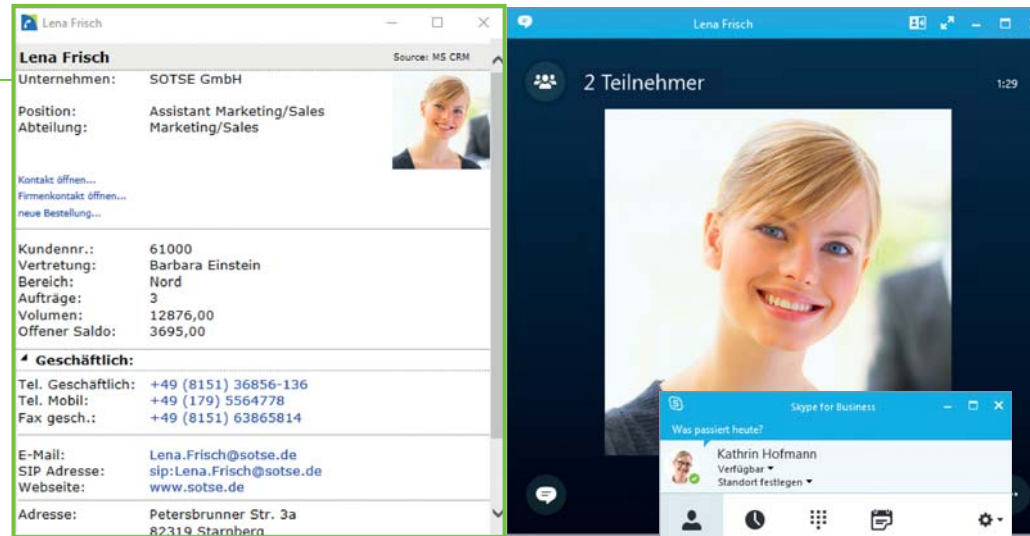

Contact Kit (PhoneTools)

- Toast-Erweiterung
- Gesprächsfenster-Erweiterung
- Hotkey-Wahl
- Proxy TSP

Contact Kit (MetaDirectory)

- Anbindung aller firmenweiten Kontaktdatenquellen
- Aufbereitung und Standardisierung der Kontaktdaten
- Automatische Rufnummern-Normalisierung

Contact Kit (Search Interceptor)

- Integration in die Suche des S4B Clients

Geschäftsprozessintegration mit Contact Kit für Microsoft Skype for Business